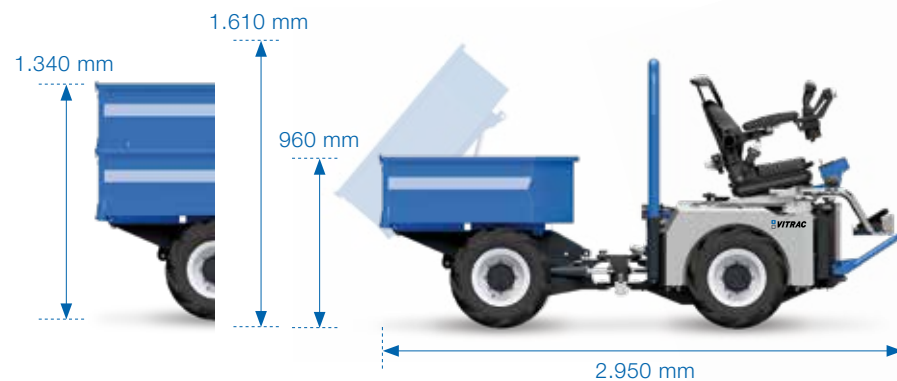

# CASSONE DUMPER DPK 540

## DATI TECNICI

Larghezza	800 mm
Lunghezza	1.100 mm
Altezza della sponda laterale	760 mm
Volume di carico	530 l
Peso	172 kg

Cassone Dumper  
DPK 540

TRINCIATRICE

ATOMIZZATORE

SOLLEVATORE  
BENNA

CIMATRICE

NIVELATRICE  
ROTANTE

PIANALE DI  
CARICO

CASSONE  
DUMPER